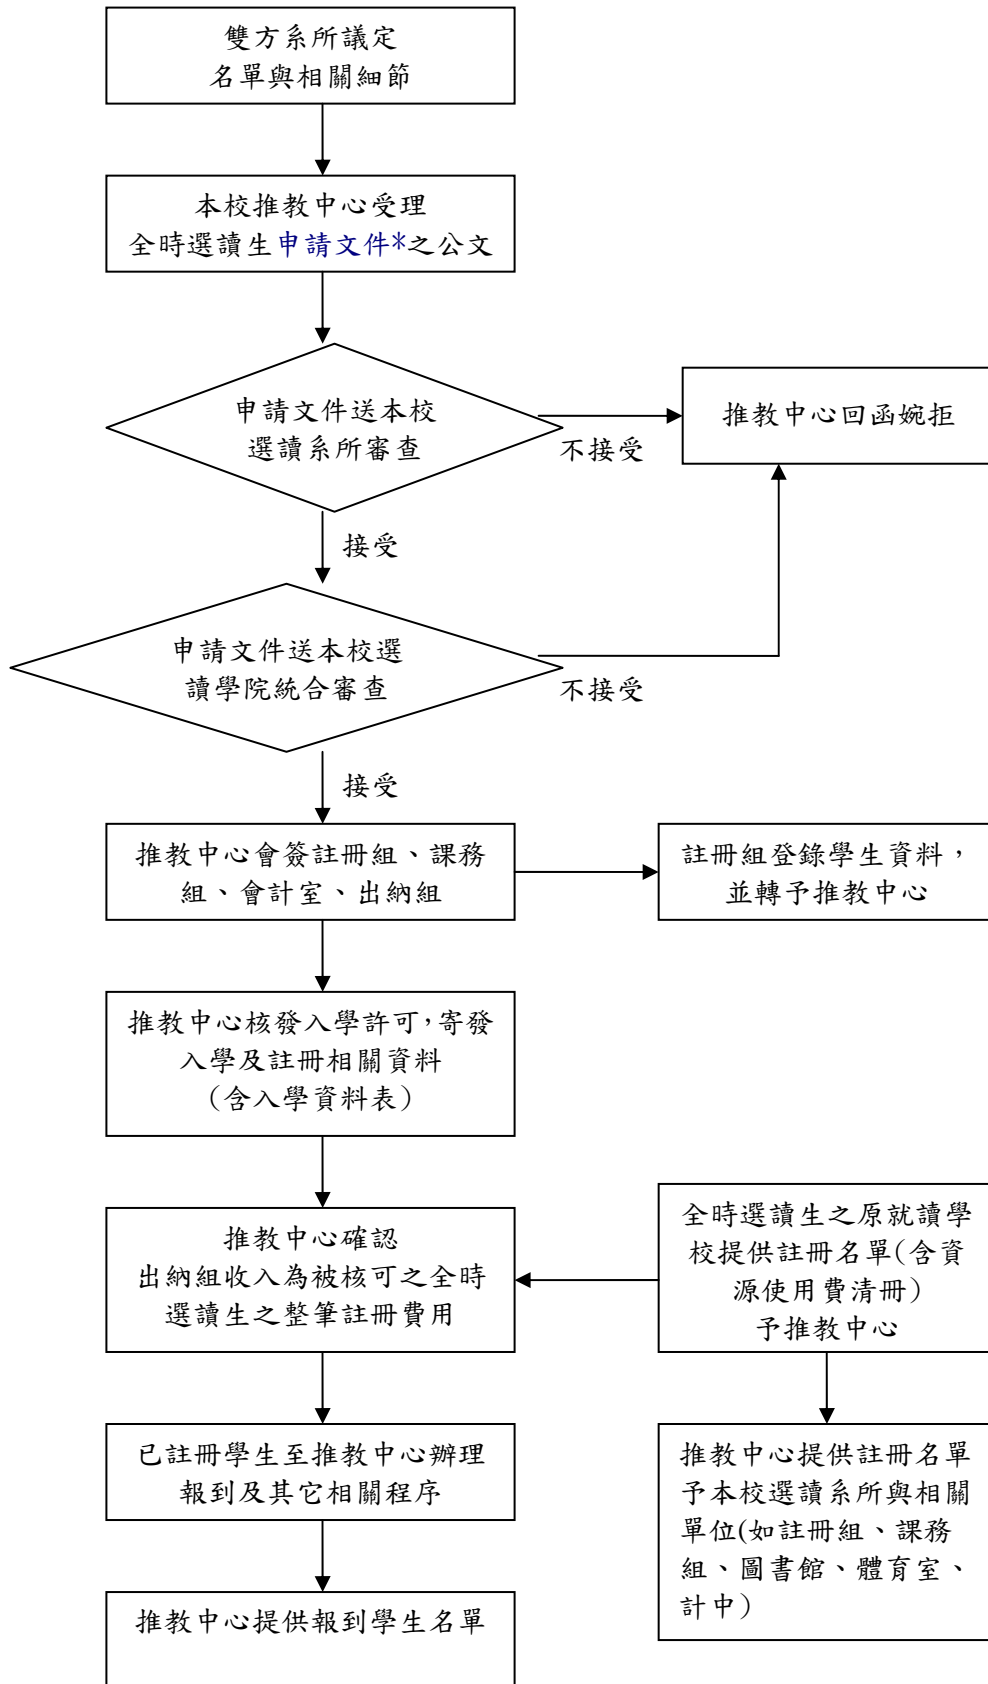

國立交通大學受理全時選讀生入學作業流程

*說明：全時選讀生申請文件包含

1. 全時選讀生申請書
2. 學生基本資料表
3. 其他附件(如學習計畫、在學成績單、家長同意書、傑出獎項、研究主題、推薦函等任何個人相關成就證明)